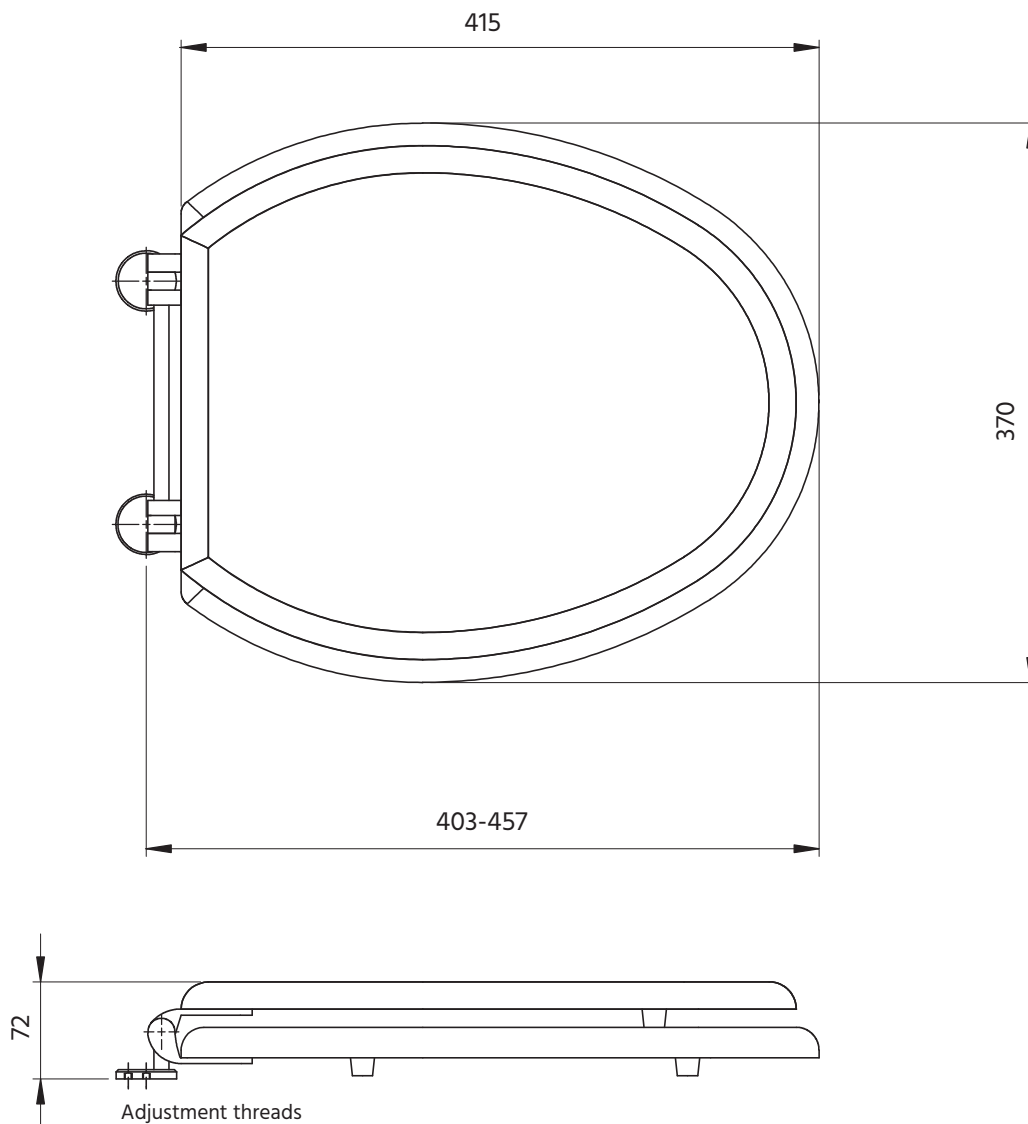

Classic 347-4

We recommend that all products are fitted by a professional fitter. Measurements are in mm. All measurements are for guidance only, for exact measurements please check each supplied product. We can not be held liable if a product is found to be defective after or through incorrect fixing.

Vi rekommenderar att denna produkt monteras av en behörig yrkesman. Måttangivelser är i mm. Alla mått är vägledande och exakta mått mäts på levererad produkt. Alla produkter ska inspekteras innan montering. Vi kan inte hållas ansvariga om en produkt är defekt efter eller genom inkorrekt montering.